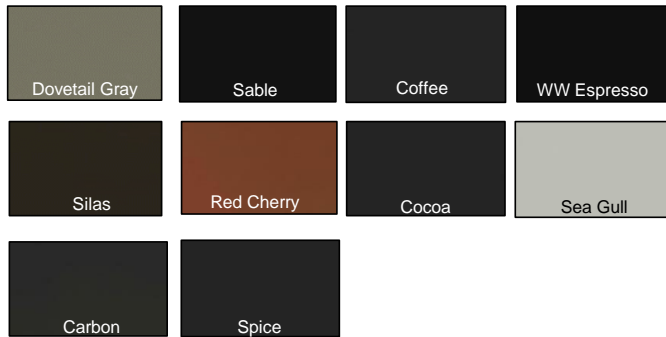

Ultra® Mark Marker

- M280-0148 Dovetail Gray
- M280-0149 Sable
- M280-0150 Coffee
- M280-0151 WW Espresso
- M280-0152 Silas
- M280-0169 Red Cherry
- M280-0170 Cocoa
- M280-0175 Sea Gull
- M280-0176 Carbon
- M280-0177 Spice